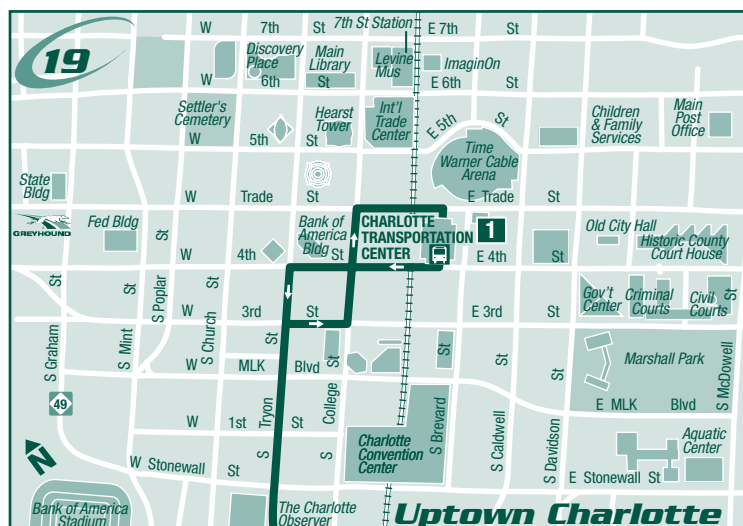

To Uptown Charlotte

Saturdays / Sábados

SouthPark CTC	LYNX Sharon Rd West Station	Quail Corners Shopping Ctr	Park Rd & Woodlawn	Euclid & East Blvd	Charlotte Trans. Center
6	5	4	3	2	1
5:31	--	--	5:40	5:51	5:59
--	5:53	5:59	6:10	6:21	6:29
6:31	--	--	6:41	6:52	7:00
--	6:53	6:59	7:10	7:21	7:29
7:31	--	--	7:41	7:52	8:00
--	7:53	7:59	8:10	8:21	8:29
8:31	--	--	8:41	8:52	9:00
--	8:53	9:00	9:12	9:23	9:31
9:31	--	--	9:42	9:54	10:03
--	9:53	10:00	10:12	10:24	10:33
10:31	--	--	10:42	10:54	11:03
--	10:53	11:00	11:12	11:24	11:33
11:31	--	--	11:42	11:54	12:03
--	11:53	12:00	12:12	12:24	12:33
12:31	--	--	12:42	12:54	1:03
--	12:53	1:00	1:12	1:24	1:33
1:31	--	--	1:42	1:54	2:03
--	1:53	2:00	2:12	2:24	2:33
2:31	--	--	2:42	2:54	3:03
--	2:53	3:00	3:12	3:24	3:33
3:31	--	--	3:42	3:54	4:03
--	3:53	4:00	4:12	4:24	4:33
4:31	--	--	4:42	4:54	5:03
--	4:53	5:00	5:12	5:24	5:33
5:31	--	--	5:41	5:53	6:02
--	5:53	6:00	6:12	6:24	6:33
6:31	--	--	6:40	6:50	6:59
--	6:53	6:59	7:10	7:20	7:29
7:31	--	--	7:40	7:50	7:59
--	7:53	7:59	8:10	8:20	8:29
8:31	--	--	8:40	8:50	8:59
--	8:53	8:59	9:10	9:20	9:29
9:31	--	--	9:40	9:50	9:59
--	9:53	9:59	10:10	10:20	10:29
10:31	--	--	10:40	10:50	10:59
--	10:53	10:59	11:10	11:20	11:29
11:31	--	--	11:40	11:50	11:59
--	11:53	11:59	12:10	12:20	12:29
12:31	--	--	12:40	12:50	12:59