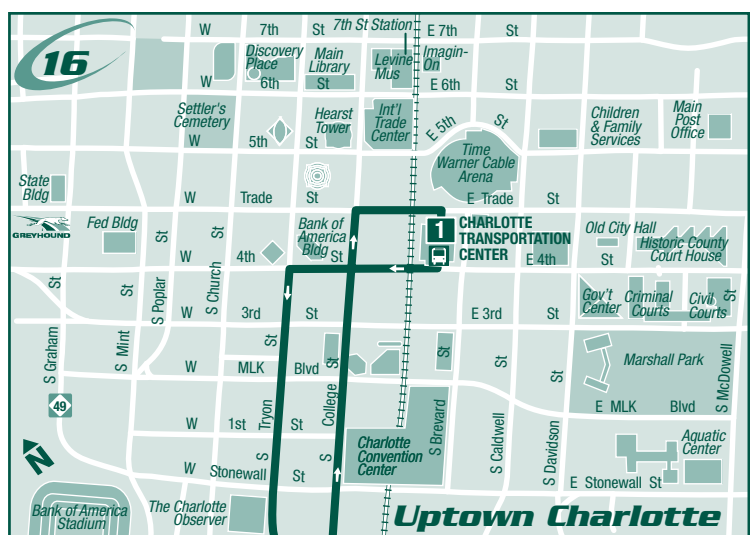

To Uptown Charlotte

Saturdays / Sábados

Pressley & Rosethorn	LYNX Tyvola Station	S. Tryon & Pressley	S. Tryon & Herman	S. Tryon & Remount	Charlotte Trans. Center
5	6	4	3	2	1
6:00	--	6:03	6:06	6:13	6:21
--	6:42	6:52	6:55	7:02	7:10
7:14	--	7:17	7:20	7:27	7:35
--	7:42	7:53	7:56	8:03	8:11
8:14	--	8:18	8:22	8:29	8:37
--	8:42	8:53	8:57	9:04	9:12
9:14	--	9:18	9:22	9:29	9:37
--	9:42	9:53	9:57	10:04	10:12
10:14	--	10:18	10:22	10:29	10:37
--	10:42	10:53	10:57	11:04	11:12
11:14	--	11:18	11:22	11:29	11:37
--	11:42	11:53	11:57	12:04	12:12
12:14	--	12:18	12:22	12:29	12:37
--	12:42	12:53	12:57	1:04	1:12
1:14	--	1:18	1:22	1:29	1:37
--	1:42	1:53	1:57	2:04	2:12
2:14	--	2:18	2:22	2:29	2:37
--	2:42	2:53	2:57	3:04	3:12
3:14	--	3:18	3:22	3:29	3:37
--	3:42	3:53	3:57	4:04	4:12
4:14	--	4:18	4:22	4:29	4:37
--	4:42	4:53	4:57	5:04	5:12
5:14	--	5:18	5:22	5:29	5:37
--	5:42	5:53	5:57	6:04	6:12
6:14	--	6:17	6:21	6:28	6:36
--	6:42	6:52	6:56	7:03	7:11
7:14	--	7:17	7:21	7:28	7:36
--	7:42	7:52	7:56	8:03	8:11
8:14	--	8:17	8:21	8:28	8:36
--	8:42	8:52	8:56	9:03	9:11
9:14	--	9:17	9:21	9:28	9:36
--	9:42	9:52	9:56	10:03	10:11
10:14	--	10:17	10:20	10:27	10:35
--	10:42	10:52	10:55	11:02	11:10
11:14	--	11:17	11:20	11:27	11:35
--	11:42	11:52	11:55	12:02	12:10
12:14	--	12:17	12:20	12:27	12:35
--	12:42	12:52	12:55	1:02	1:10
1:14	--	1:17	1:20	1:27	1:35
1:50	--	1:53	1:56	2:03	2:11

pm times are shown in bold type
NOTES: -- denotes no pickup or drop off

To Uptown Charlotte

Sundays / Domingos

Pressley & Rosethorn	LYNX Tyvola Station	S. Tryon & Pressley	S. Tryon & Herman	S. Tryon & Remount	Charlotte Trans. Center
5	6	4	3	2	1
5:22	--	5:25	5:28	5:35	5:43
--	5:45	5:55	5:58	6:05	6:13
6:12	--	6:15	6:18	6:25	6:33
--	6:40	6:50	6:53	7:00	7:08
7:12	--	7:15	7:18	7:25	7:33
--	7:40	7:50	7:53	8:00	8:08
8:10	--	8:14	8:18	8:25	8:33
--	8:38	8:49	8:53	9:00	9:08
9:10	--	9:14	9:18	9:25	9:33
--	9:38	9:49	9:53	10:00	10:08
10:10	--	10:14	10:18	10:25	10:33
--	10:38	10:49	10:53	11:00	11:08
11:10	--	11:14	11:18	11:25	11:33
--	11:38	11:49	11:53	12:00	12:08
12:10	--	12:14	12:18	12:25	12:33
--	12:38	12:49	12:53	1:00	1:08
1:10	--	1:14	1:18	1:25	1:33
--	1:38	1:49	1:53	2:00	2:08
2:10	--	2:14	2:18	2:25	2:33
--	2:38	2:49	2:53	3:00	3:08
3:10	--	3:14	3:18	3:25	3:33
--	3:38	3:49	3:53	4:00	4:08
4:10	--	4:14	4:18	4:25	4:33
--	4:38	4:49	4:53	5:00	5:08
5:10	--	5:14	5:18	5:25	5:33
--	5:38	5:49	5:53	6:00	6:08
6:11	--	6:14	6:18	6:25	6:33
--	6:39	6:49	6:53	7:00	7:08
7:11	--	7:14	7:18	7:25	7:33
--	7:39	7:49	7:53	8:00	8:08
8:11	--	8:14	8:18	8:25	8:33
--	8:39	8:49	8:53	9:00	9:08
9:11	--	9:14	9:18	9:25	9:33
--	9:37	9:47	9:51	9:58	10:06
10:14	--	10:17	10:20	10:27	10:35
10:44	--	10:47	10:50	10:57	11:05
11:14	--	11:17